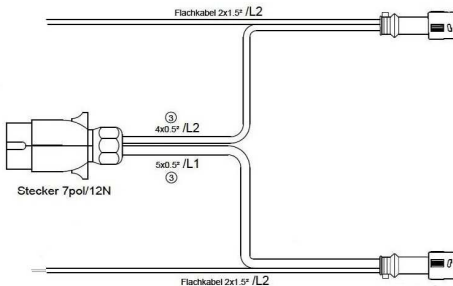

Obrysová svítlna s odrazkou bílá kulatá  
43017620

Svítlna zadní P + žárovky - 2008  
43017460

Svítlna zadní L + žárovky - 2008  
43017450

Obrysová svítlna s odrazkou bílá kulatá  
43017620